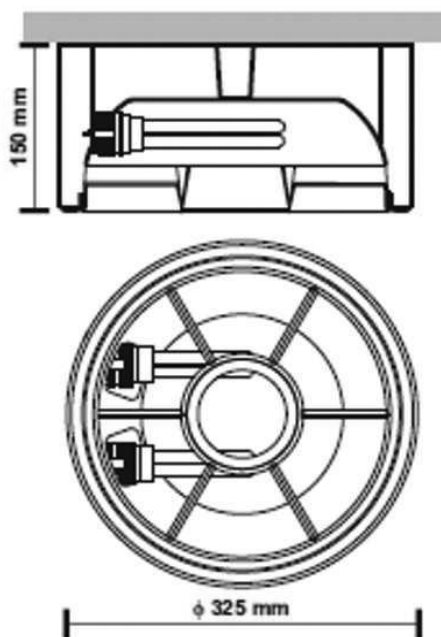

PRISMADO DARK PLAFON

Plafón de distribución lumínica directa. Cuerpo construido en aluminio con recubrimiento termo-convertible en blanco brillante. Louver doble parabólico circular, fabricado en ABS inyectado con tratamiento superficial de metalizado por alto vacío. Reflector interior de aluminio

Lámpara	Potencia	Zócalo	Ip
 TC-D	2/3x18w	G24d-2	20
 TC-D	2/3x26w	G24d-3	20